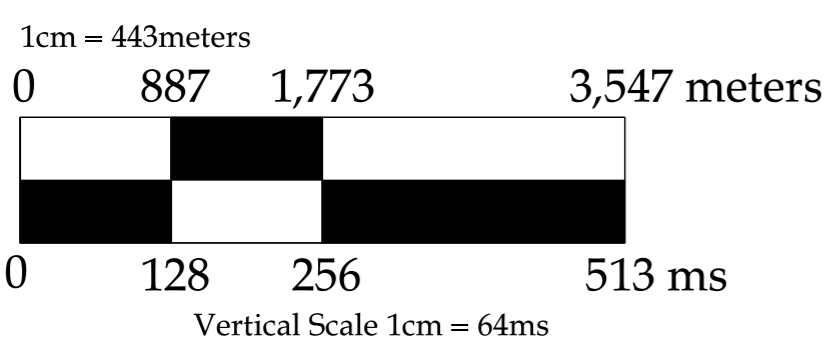

BR76-666  
mgf160001.2v2, UPGRADE (AGC)

1000 950 900 850 800 750 700 650 600 550 500 450 400 350 300 250 200 150  
SW NE

APPENNINO\_CNTRLE\_101 - ALL\_DATA

Units:SPE Preferred Metric  
Datum:0.0 meters  
CRS:Monte Mario / Italy 2 DAEX