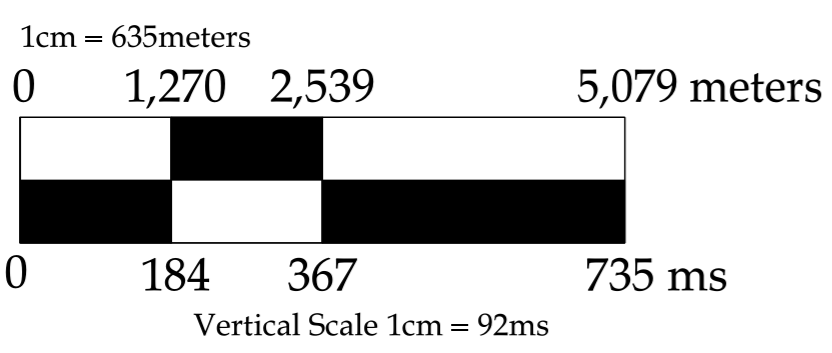

C90-117
mig160001.2v2, NEW

900 NW 800 700 600 500 300 200 100 SE

AQUI_101 - ALL_DATA

Units:SPE Preferred Metric
Datum:0.0 meters
CRS:Monte Mario / Italy 2 DAEX

LGC | eid10218234/3/2026