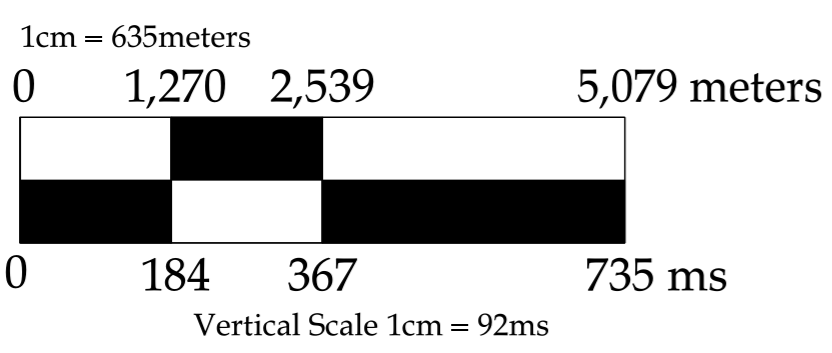

C77-55
stk160001.2v2, NEW

450 NW 350 250 150 50 SE

AQUI_101 - ALL_DATA	
Units:SPE Preferred Metric Datum:0.0 meters CRS:Monte Mario / Italy 2 DAEX	
LGC	eid10218234/3/2026