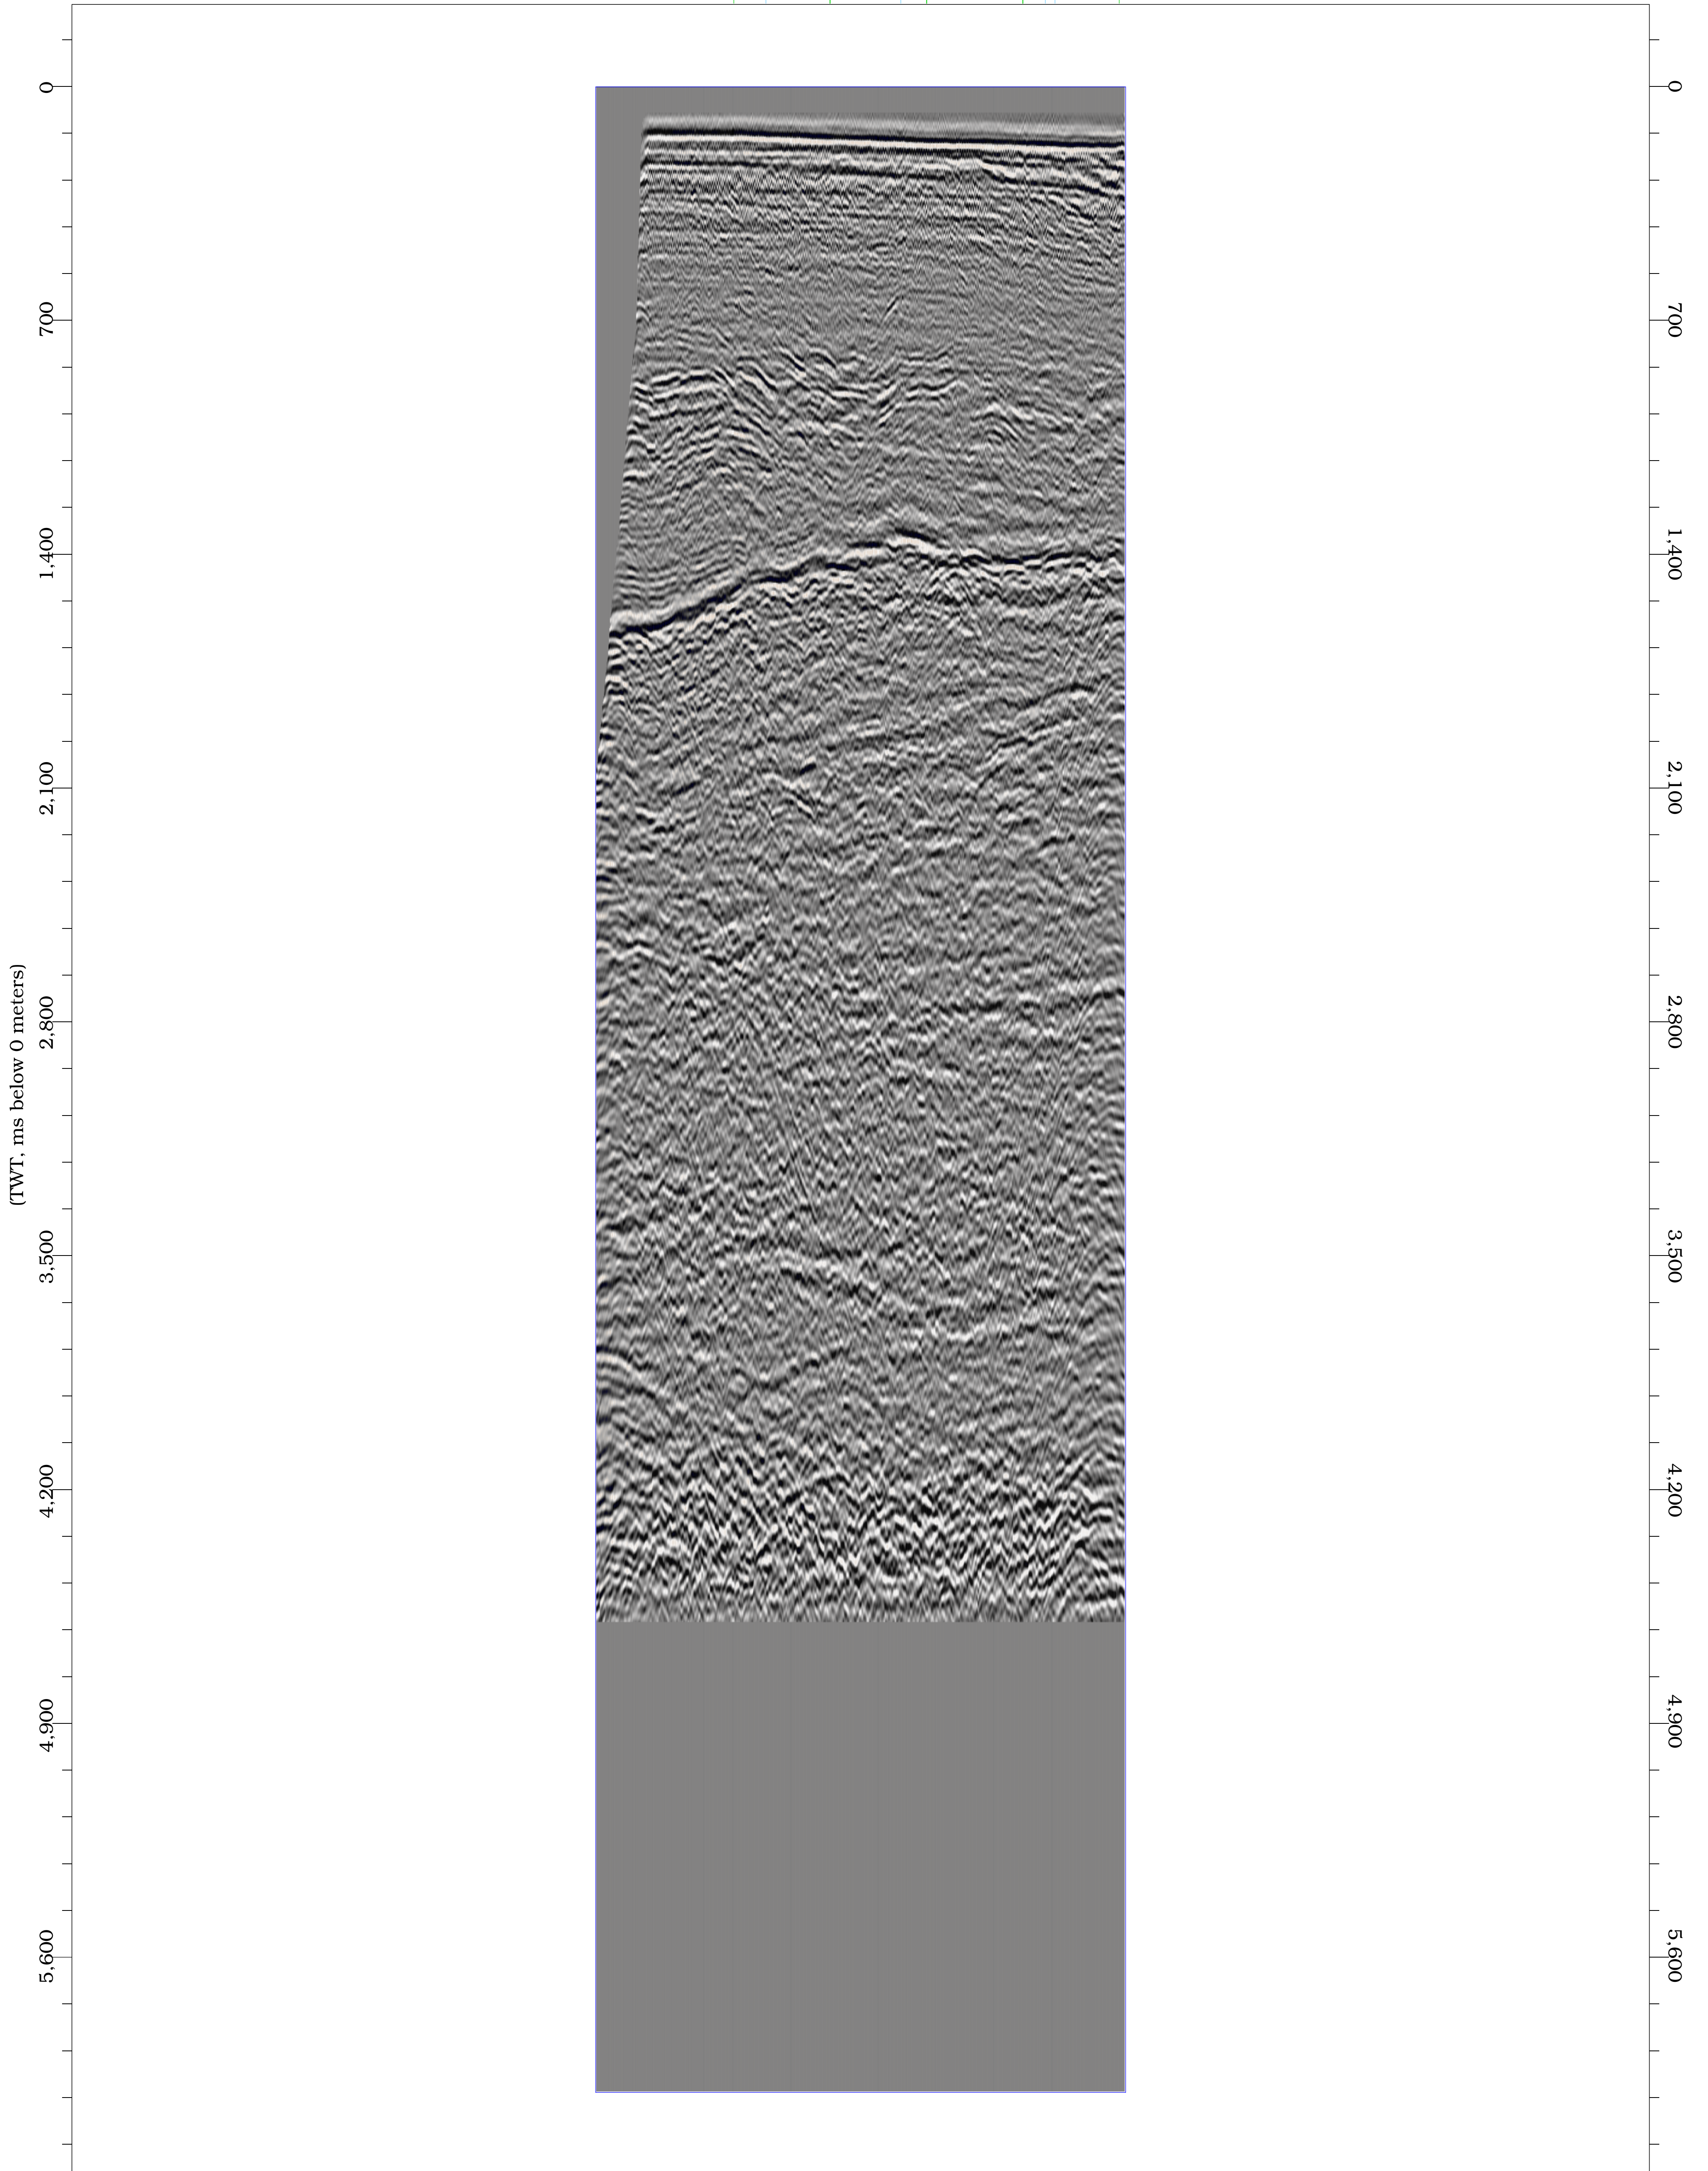

SW

C77-57

C77-55

C77-53

NE

50

AQUI_101 - ALL_DATA

Units:SPE Preferred Metric
Datum:0.0 meters
CRS:Monte Mario / Italy 2 DAEX