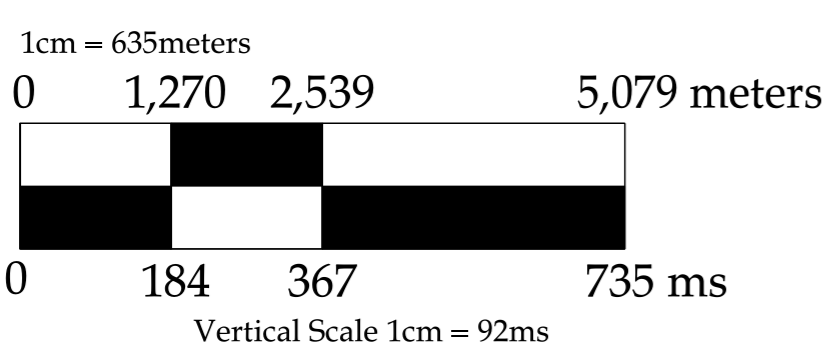

SW

C77-57

C77-55

C77-53

NE

50

AQUI_101 - ALL_DATA

Units:SPE Preferred Metric
Datum:0.0 meters
CRS:Monte Mario / Italy 2 DAEX