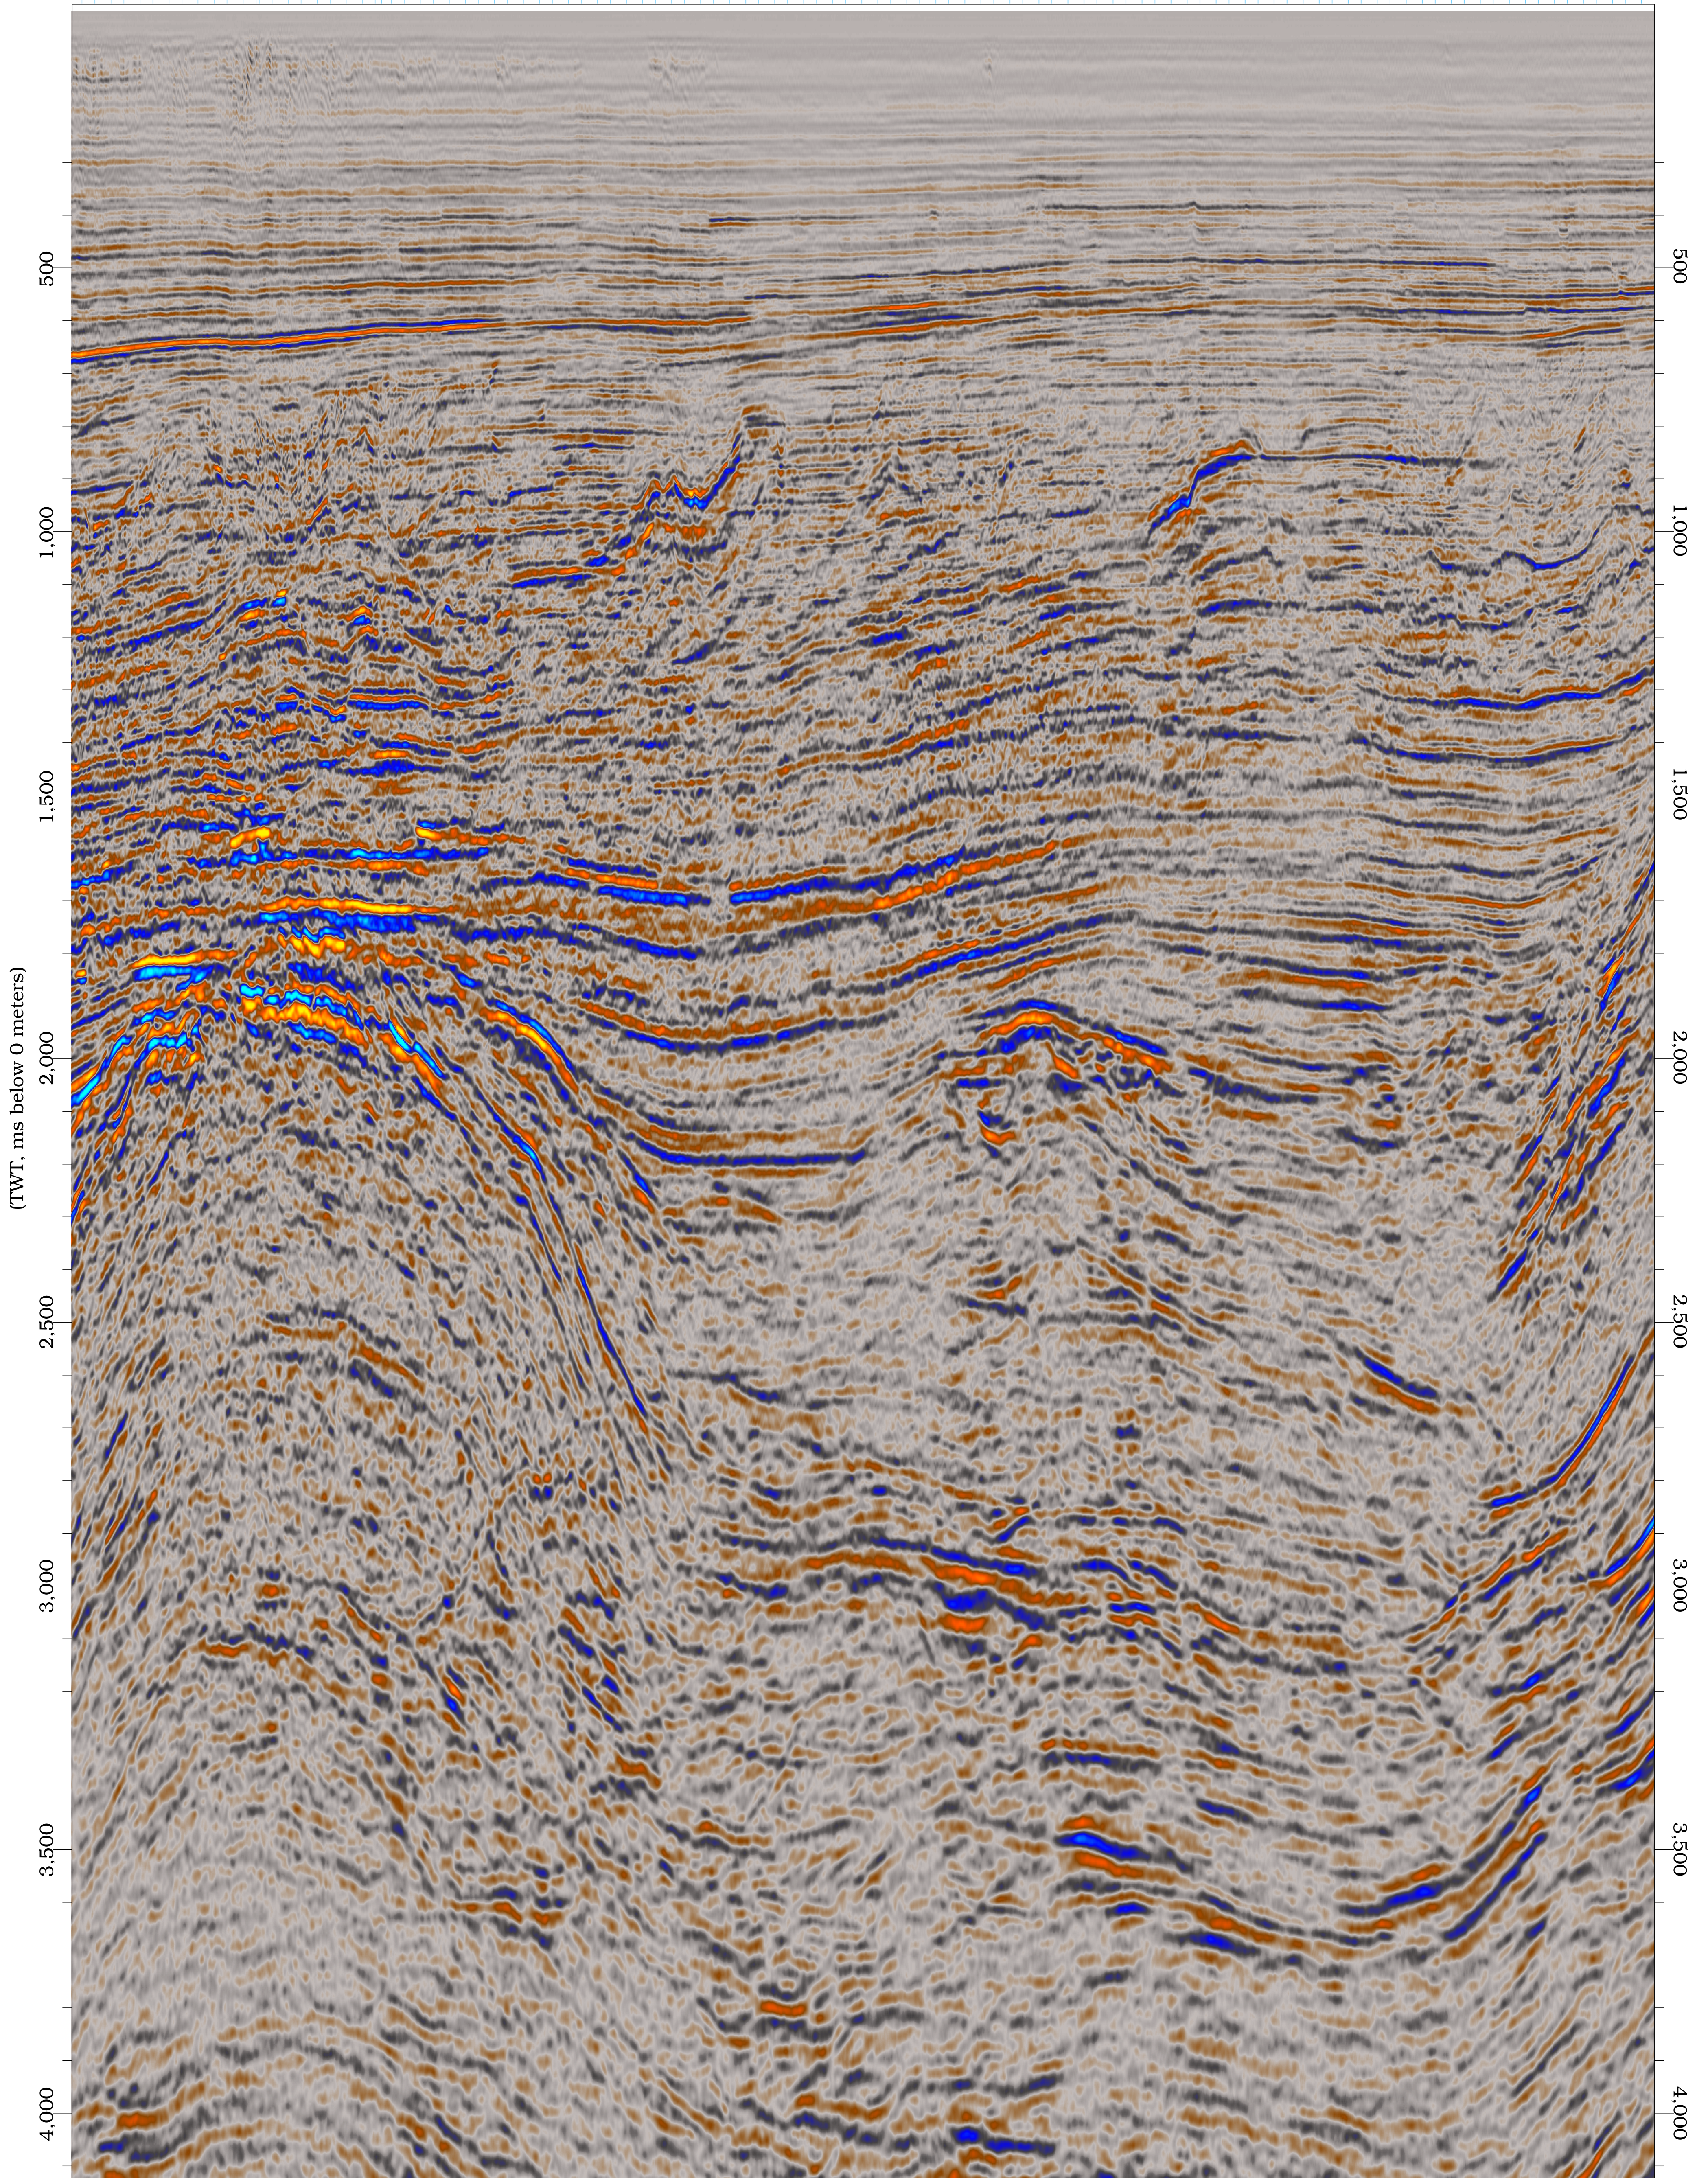

NW 350 450 550 650 750 850 950 1050 1150 1250 SE

ADRIANEW_101 - ALL_DATA

Units:SPE Preferred Metric

Datum:0.0 meters

CRS:Monte Mario / Italy 2 DAEX

LGC

eid10218232/24/2026