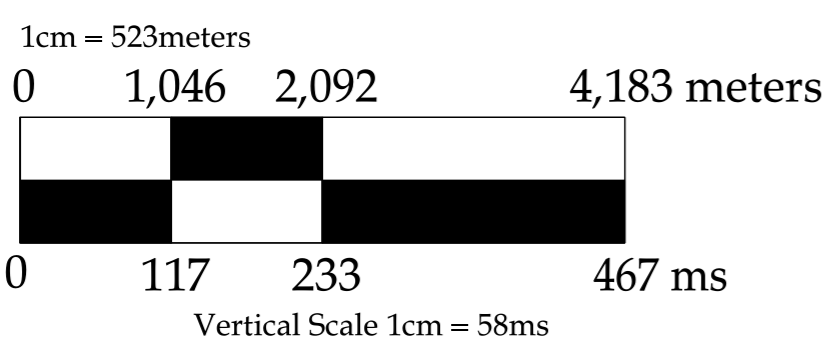

NW 350 450 550 650 750 850 950 1050 1150 1250 SE

ADRIANEW_101 - ALL_DATA

Units:SPE Preferred Metric

Datum:0.0 meters

CRS:Monte Mario / Italy 2 DAEX

LGC

eid10218232/24/2026