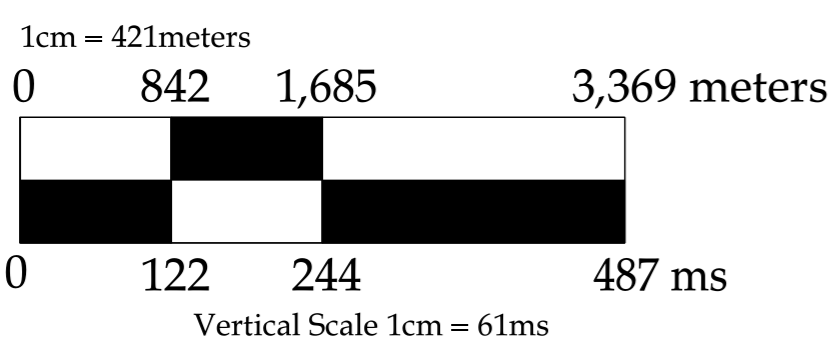

df80-74  
mig.2v2, UNKNOWN

S 200 250 300 350 400 450 500 550 600 650 700 750 800 850 900 N

<b>LUCANO_101 - ALL_DATA</b>	
Units:SPE Preferred Metric Datum:0.0 meters CRS:Monte Mario / Italy 2 DAEX	
<b>LGC</b>	<b>eid10218234/3/2026</b>