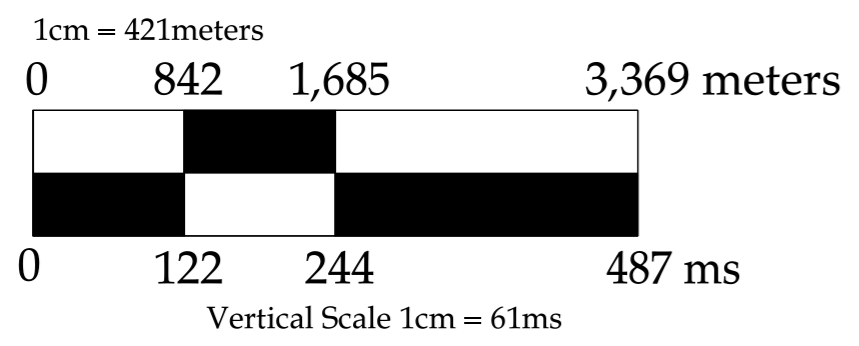

df80-72-1  
mig.2v2, UNKNOWN

S 350 400 450 500 550 600 650 700 750 800 850 900 N

<b>LUCANO_101 - ALL_DATA</b>	
Units:SPE Preferred Metric	
Datum:0.0 meters	
CRS:Monte Mario / Italy 2 DAEX	
<b>LGC</b>	<b>eid10218234/3/2026</b>