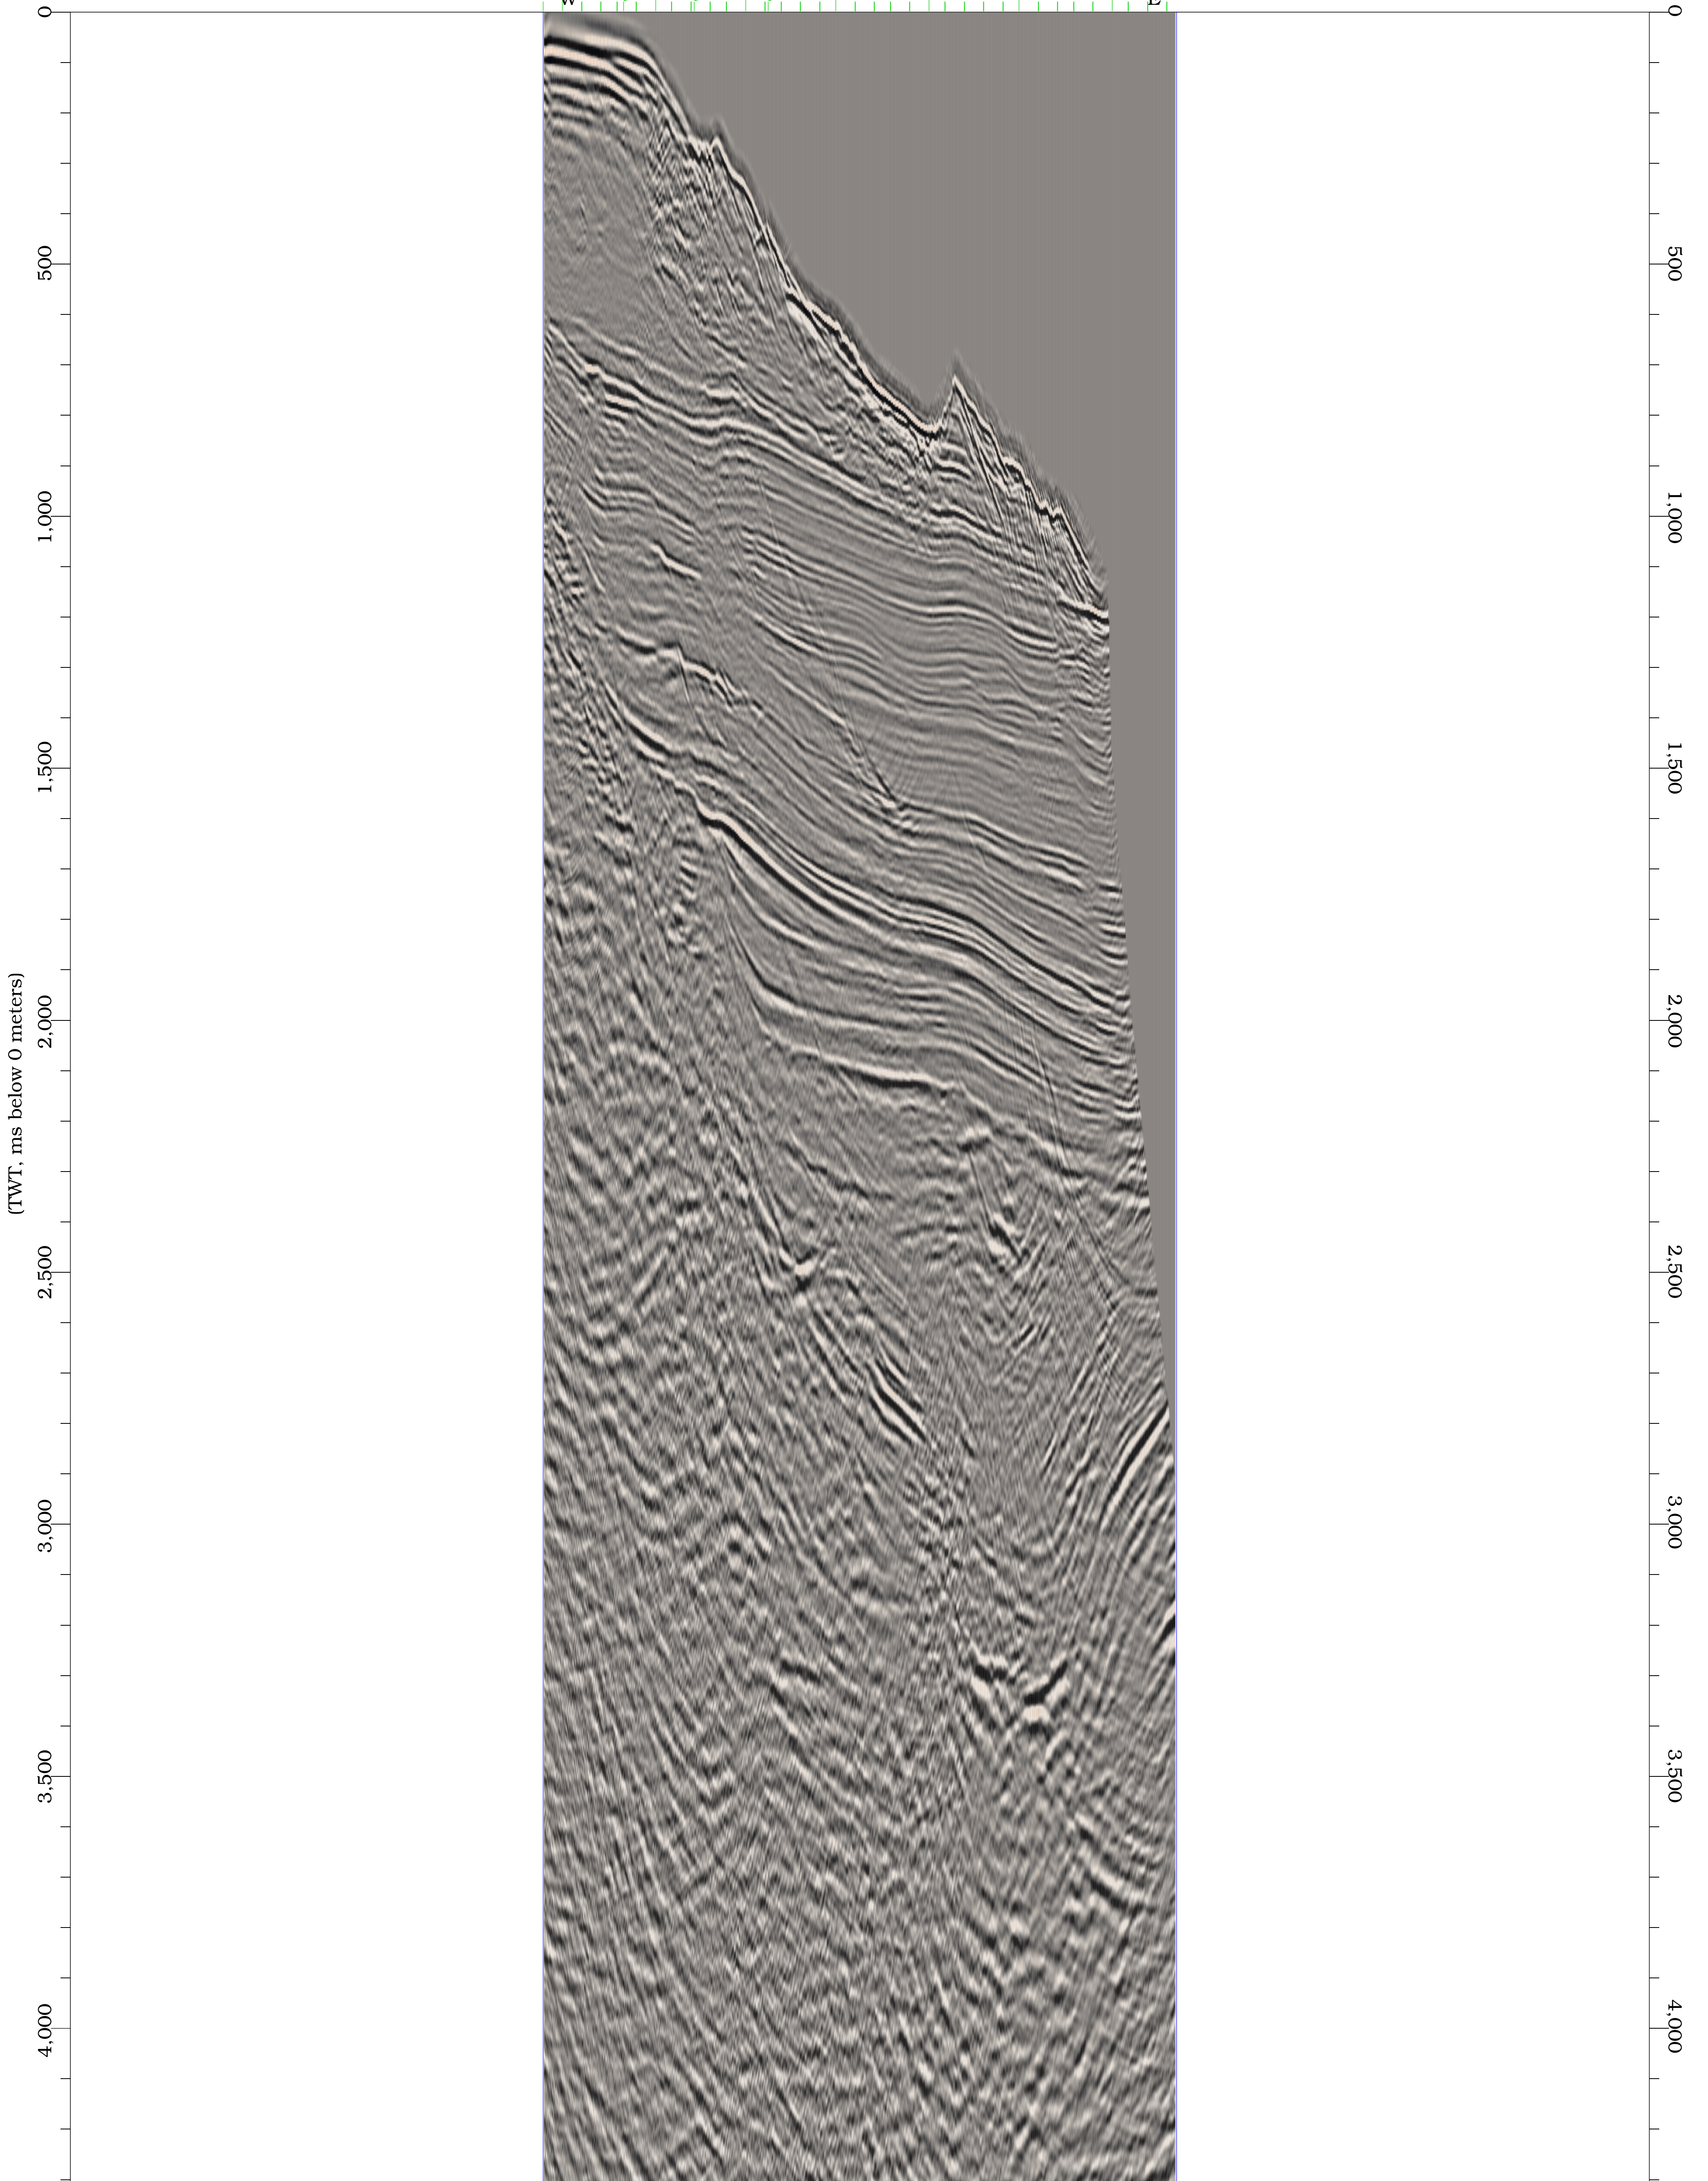

df80-59  
mig.2v2, UNKNOWN (AGC)

150 200 250 300 350 400 450  
W E

<b>LUCANO_101 - ALL_DATA</b>	
Units:SPE Preferred Metric	
Datum:0.0 meters	
CRS:Monte Mario / Italy 2 DAEX	
<b>LGC</b>	<b>eid10218234/3/2026</b>