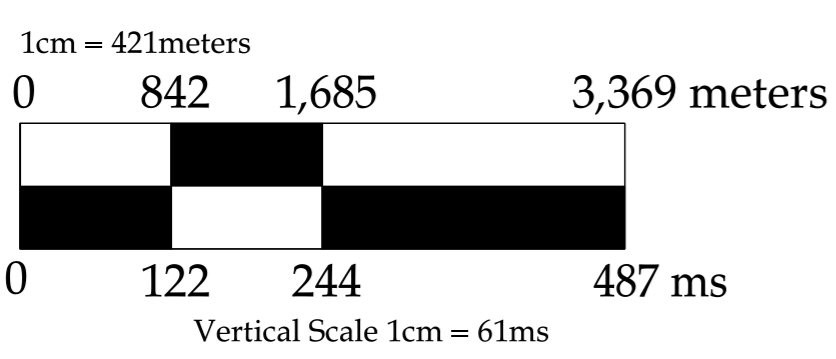

df80-59  
mig.2v2, UNKNOWN (AGC)

150 200 250 300 350 400 450  
W E

<b>LUCANO_101 - ALL_DATA</b>	
Units:SPE Preferred Metric	
Datum:0.0 meters	
CRS:Monte Mario / Italy 2 DAEX	
<b>LGC</b>	<b>eid10218234/3/2026</b>