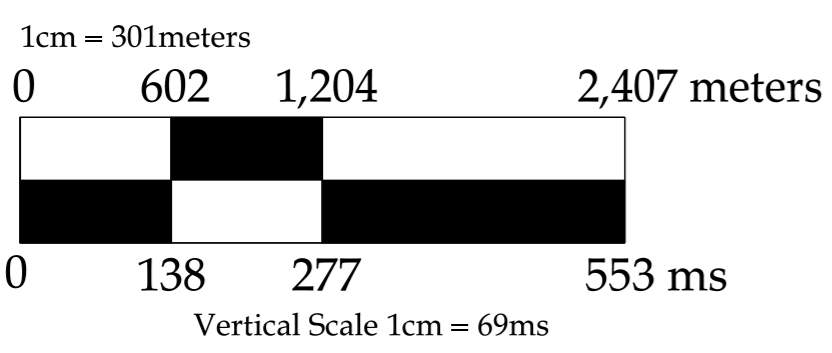

NW 150 200 250 300 350 400 450 500 550 600 650 SE

ADRIANEW_101 - ALL_DATA

Units:SPE Preferred Metric
Datum:0.0 meters
CRS:Monte Mario / Italy 2 DAEX

LGC

eid10218233/16/2026