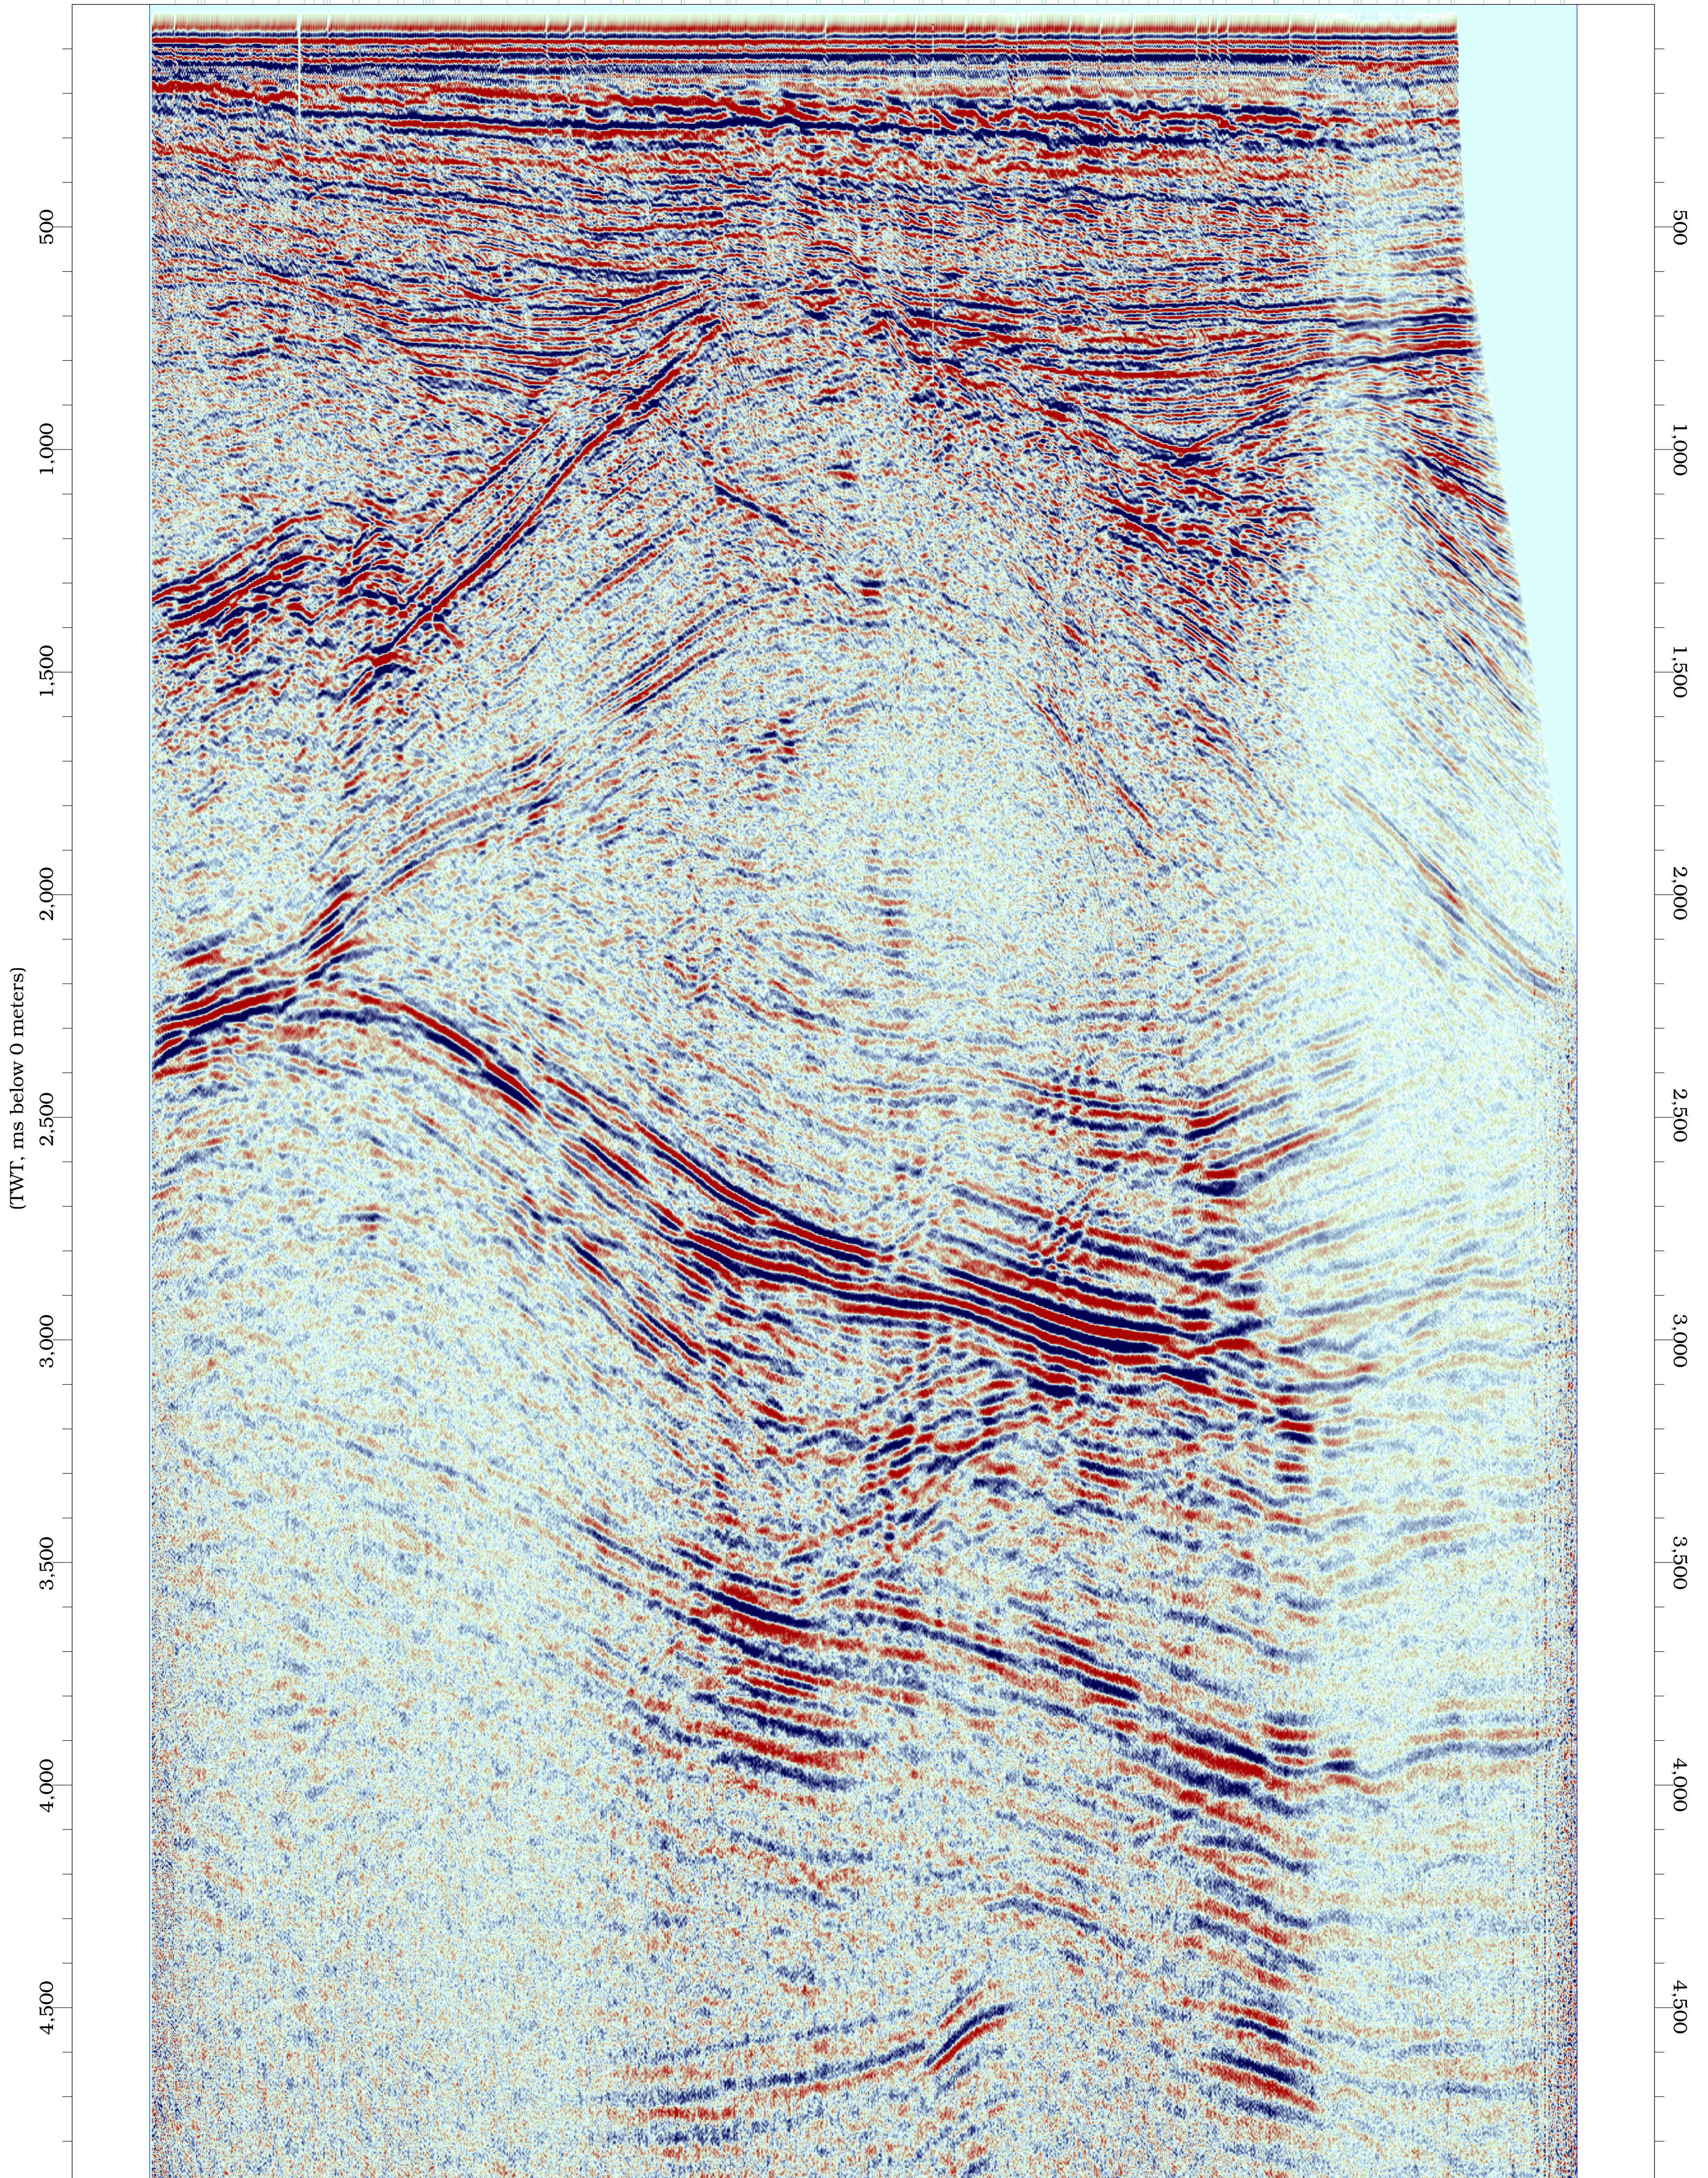

NW 150 200 250 300 350 400 450 500 550 600 650 SE

ADRIANEW_101 - ALL_DATA

Units:SPE Preferred Metric
Datum:0.0 meters
CRS:Monte Mario / Italy 2 DAEX

LGC

eid10218233/16/2026