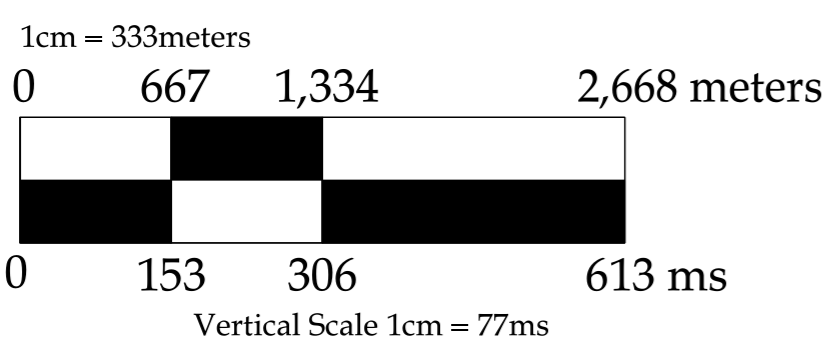

W 200-720 200-721 200-722 200-723 50 200-724 200-725 100 150 200-726 200-727 200-728 200-729 250 250-730 E

ADRIANEW_101 - ALL_DATA

Units:SPE Preferred Metric
Datum:0.0 meters
CRS:Monte Mario / Italy 2 DAEX