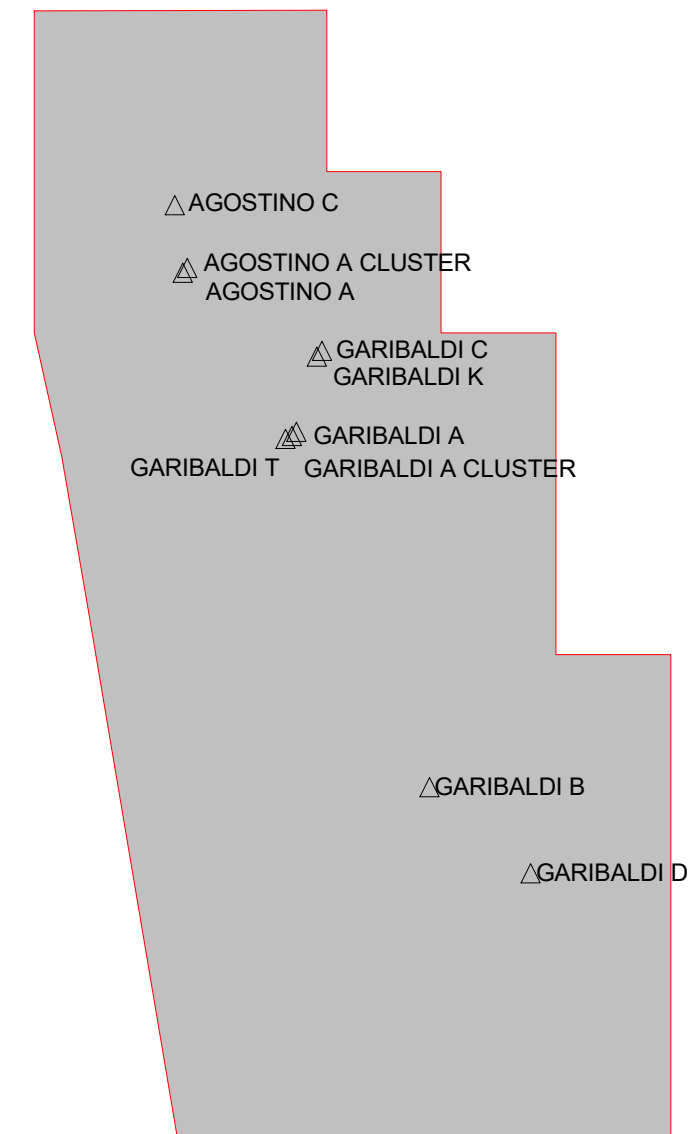

### A.C1.AG

Titolo	Area totale (Km <sup>2</sup> )	Area idonea (Km <sup>2</sup> )	Area non idonea (Km <sup>2</sup> )	% area idonea	% area non idonea
A.C1.AG	70,02	0	70,02	0,00%	100,00%

infrastrutture minerarie specifiche	Numero totale strutture	Numero strutture in area idonea	Numero strutture in area non idonea	% in area idonea	% in area non idonea
Pozzi	78	0	78	0,00%	100,00%
Piattaforme	10	0	10	0,00%	100,00%

Le strutture sono collegate alla centrale CASALBORSETTI

#### PIATTAFORME IN AREA NON IDONEA

1	AGOSTINO A
2	AGOSTINO A CLUSTER
3	AGOSTINO C
4	GARIBALDI A
5	GARIBALDI A CLUSTER
6	GARIBALDI B
7	GARIBALDI C
8	GARIBALDI D
9	GARIBALDI K
10	GARIBALDI T

#### Legenda

- Area non idonea - sottoposta a vincolo (assoluto + aggiuntivi di esclusione)
- Area idonea